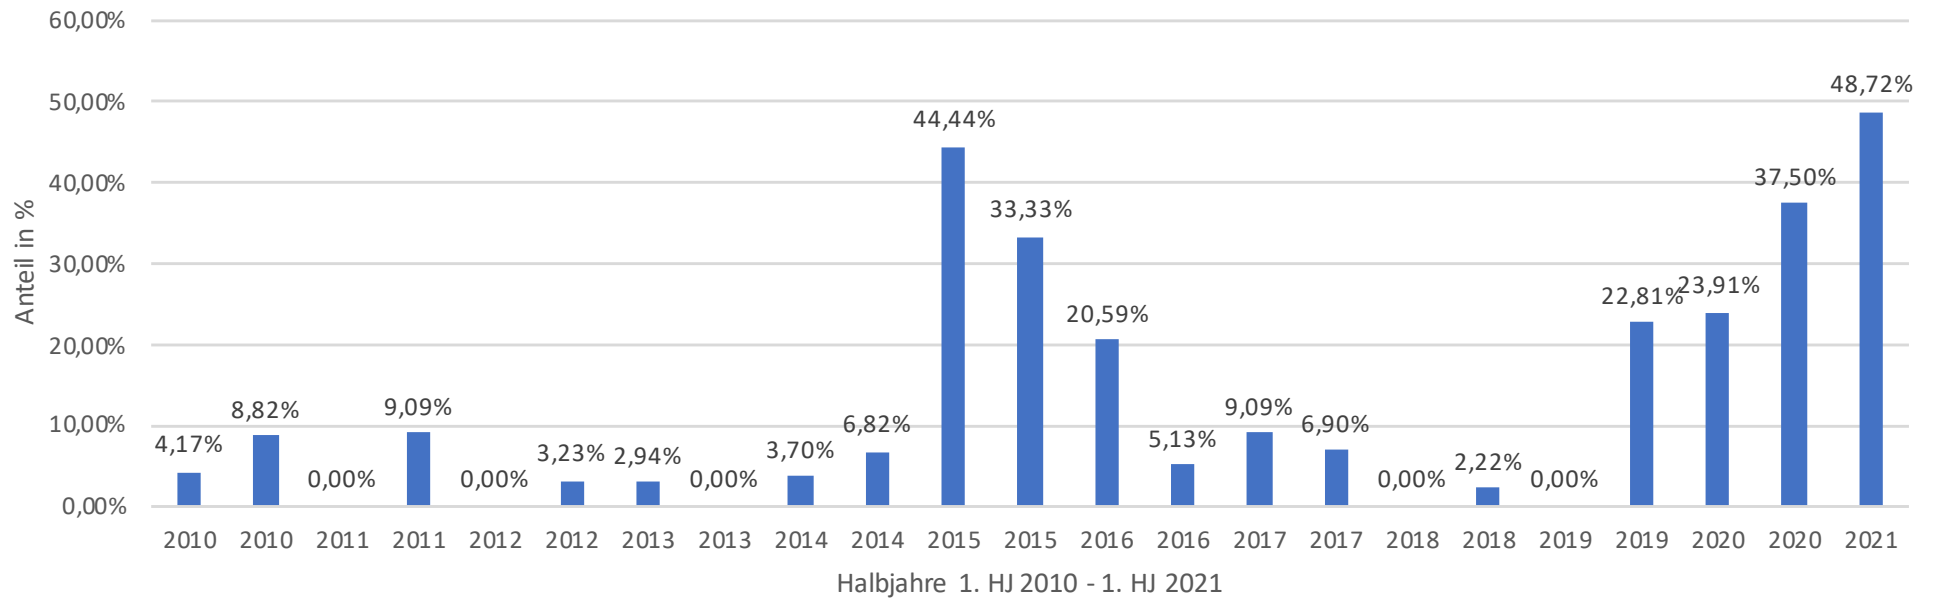

Anteil der Einsätze wegen Versammlungen an den gesamten durch die PD Leipzig beauftragten Hubschraubereinsätzen je Halbjahr

Quellen:

- 2006 - 1.HJ 2016   Drs.-Nr. 6/6346
2. HJ 2016   Drs.-Nr. 6/16765
1. HJ 2017   Drs.-Nr. 6/10080
2. HJ 2017   Drs.-Nr. 6/16696
- 2018   Drs.-Nr. 6/16697
1. HJ 2019   Drs.-Nr. 6/18214
2. HJ 2019   Drs.-Nr. 7/1088
1. HJ 2020   Drs.-Nr. 7/2731
2. HJ 2020   Drs.-Nr. 7/5020
1. HJ 2021   Drs.-Nr. 7/7054
- BuPo-Amtshilfe   Drs.-Nr. 7/3625 & 7/5042 & 7/7053